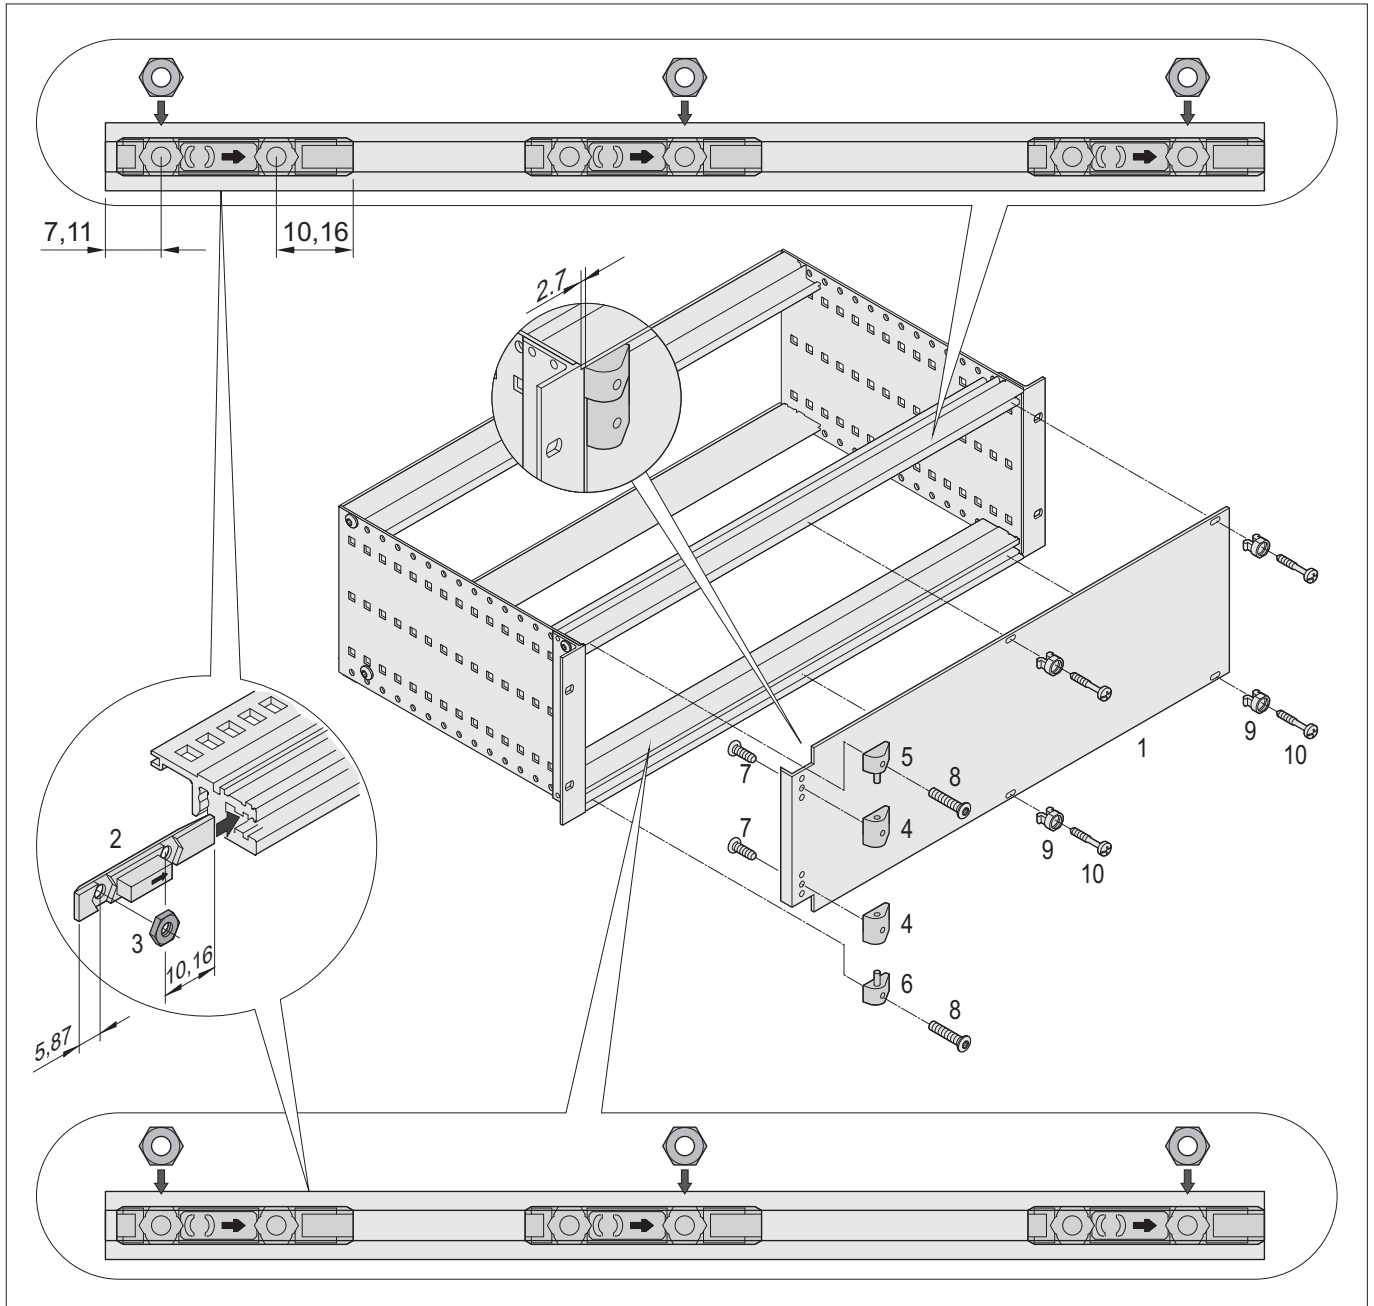

**Benutzeranleitung
Schwenkfrontplatte
Scharnier linke Seite**

**User Manual
Hinged front panel
Left side**

**Instructions utilisateur
Face avant pivotante
Charnières à gauche**

SCHROFF GmbH www.schroff.biz D/UK/F 12/07
 Postfach 3 • D-75332 Straubenhardt • Telefon: +49(0)70 82 7 94-0 • Telefax: +49(0)70 82 7 94 200

**Benutzeranleitung
Schwenkfrontplatte
Scharnier rechte Seite**

**User Manual
Hinged front panel
Right side**

**Instructions utilisateur
Face avant pivotante
Charnières à droite**