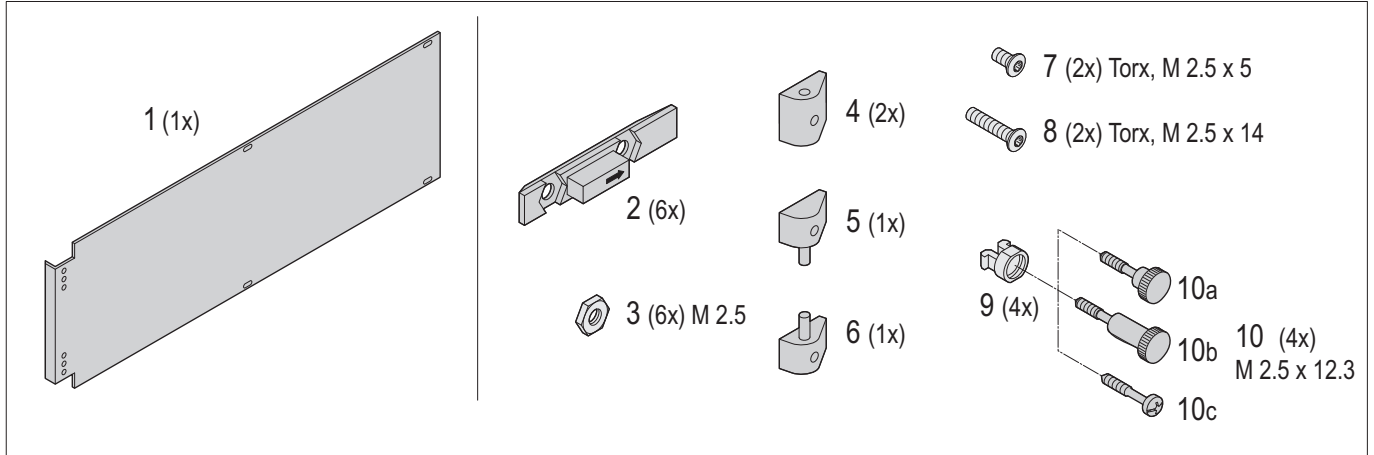

**Benutzeranleitung
Schwenkfrontplatte
Scharnier linke Seite**

**User Manual
Hinged front panel
Left side**

**Instructions utilisateur
Face avant pivotante
Charnières à gauche**

SCHROFF GmbH www.schroff.biz D/UK/F 12/07
 Postfach 3 • D-75332 Straubenhardt • Telefon: +49(0)70 82 7 94-0 • Telefax: +49(0)70 82 7 94 200

**Benutzeranleitung
Schwenkfrontplatte
Scharnier rechte Seite**

**User Manual
Hinged front panel
Right side**

**Instructions utilisateur
Face avant pivotante
Charnières à droite**