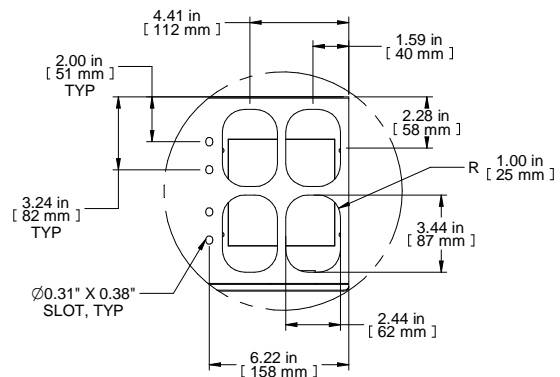

R.S. VIEW

DETAIL A

PART NUMBERS	
RR19TMDD	PAINTED TEXTURED BLACK
NOTES	
See Hammond Website for More Information	
Français	
Pour tous les détails sur nos produits, svp veuillez consulter notre site www.hammondmfg.com	
Data subject to change without notice. Isometric drawing not to scale. Les données sont sujettes à changement sans préavis.	