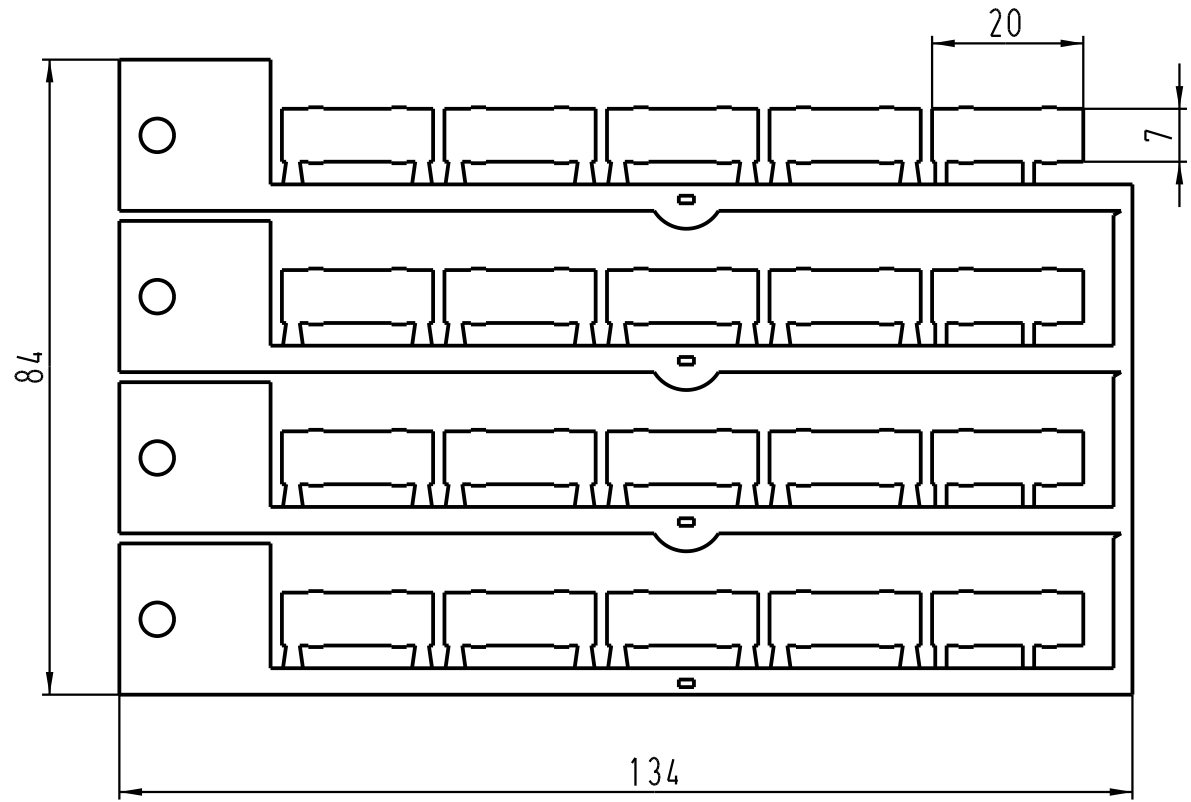

1 2 3 4 5 6

A

B

C

D

 All Dimensions in mm Original Size DIN A 4		Techn. Character.			Nicht tolerierte Masse/ Free size tolerances	
			Dat.	Name	Massstab/ Scale 1 : 1	Han-Port Bezeichnungsschild Han-Port identification stripe
		Detail.	16.03.05	Ho		
		Insp.		Be		
		Stand.				
411516		HARTING Electric GmbH & Co. KG D-32339 Espelkamp				TB 39 50 000 0900
Mod.	Dat.	Name				Sub.